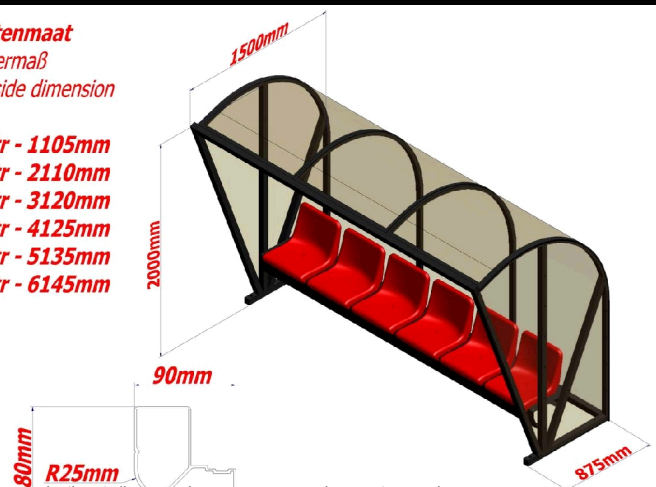

Wordt succesvol gebruikt bij verscheidene clubs, o.a.:

- Heracles Almelo
- FC-Twente
- PSV
- Sint Truiden
- FC Volendam
- AZ
- Preussen Munster
- sc Heerenveen

Bestektekst

- Volledig gelast en voorgeassembleerde dug-out
- Dug-out diepte bovenzijde 1,5mtr, diepte onderzijde 0,87mtr, sta-hoogte 2mtr
- Voorzijde onder een hoek van 20 graden
- Boven-dwarsbalk uitgevoerd met een grote radius van 25mm
- Beplating van de dug-out is van slagvaste PolyCarbonaat plaat, 4mm dik, kleurtint brons, gemonteerd met 6,5mm dikke RVS schroeven
- Kunststof stoelen gemonteerd op een volledig zwevend frame (bij dug-outs van 6mtr of langer wordt een pootje toegevoegd)
- Voorzien van stickers voor op bovenbalk "Gasten" en "Clubnaam"
- Te monteren zonder milieubelastend beton op speciale grondbuis
- De producent zal desgevraagd, na de productlevenscyclus, tegen restwaarde, het product terugnemen en recyclen

Opgenomen in levering

De dug-out wordt geheel voorgeassembleerd afgeleverd en tegen meerprijs gemonteerd.

Technische tekening

Buitenmaat
Außermaß
Outside dimension

- 1mtr - 1105mm
- 2mtr - 2110mm
- 3mtr - 3120mm
- 4mtr - 4125mm
- 5mtr - 5135mm
- 6mtr - 6145mm