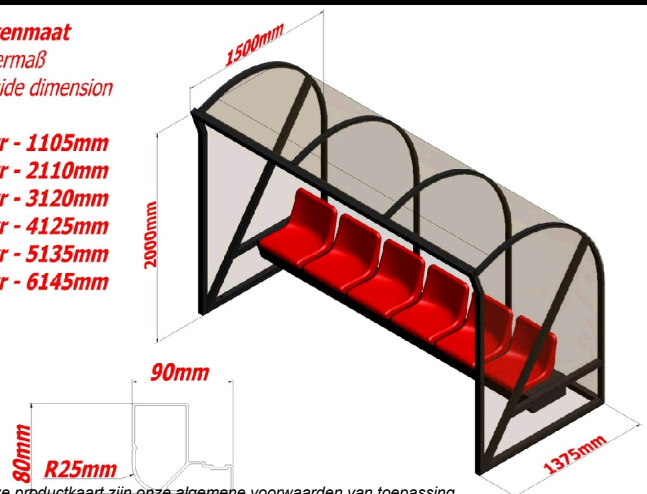

Algemene informatie

De Terrassa is een duurzame en mooie dug-out voorzien van alle gemakken en is geschikt voor elk hoofdveld en stadion. De Terrassa heeft een recht voorpand en is daarmee eenvoudig gelijk te plaatsen met de omheining. Dit maakt de Terrassa ook uitermate geschikt als hockey dug-out. De Terrassa is uitgerust met een revolutionair zwevend frame voorzien van CR-4 stoelen en is voorzien van duurzame 4mm polycarbonaat platen. De Terrassa is in ieder gewenste RAL-kleur te krijgen. Deze dug-out is standaard leverbaar in de breedtes 1 t/m 6 meter. Alle maten anders dan vermeld, zijn beschikbaar op aanvraag.

- Wordt succesvol gebruikt bij verscheidene clubs. - Euro Hockey League

Bestektekst

- Volledig gelast en voorgeassembleerde dug-out
- Dug-out diepte 1,5mtr, sta-hoogte 2mtr
- Aluminium frame met verzwaarde onderbalken voor montage
- Boven-dwarsbalk uitgevoerd met een grote radius van 25mm
- Beplating van de dug-out is van slagvaste PolyCarbonaat plaat, 4mm dik, kleurtint brons, gemonteerd met 6,5mm dikke RVS schroeven
- Kunststof stoelen gemonteerd op een volledig zwevend frame (bij dug-outs van 6mtr of langer wordt een pootje toegevoegd)
- Voorzien van stickers voor op bovenbalk "Gasten" en "Clubnaam"
- Te monteren zonder milieubelastend beton op speciale grondbuis
- De producent zal desgevraagd, na de productlevenscyclus, tegen restwaarde, het product terugnemen en recyclen

Opgenomen in levering

De dug-out wordt geheel voorgeassembleerd afgeleverd en tegen een meer prijs gemonteerd.

Technische tekening

Buitenmaat

Außermaß
Outside dimension

1mtr - 1105mm
2mtr - 2110mm
3mtr - 3120mm
4mtr - 4125mm
5mtr - 5135mm
6mtr - 6145mm