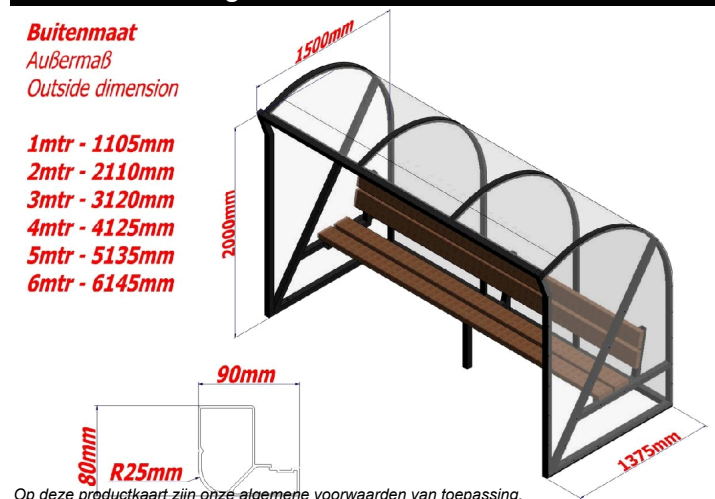

## Algemene informatie

De Montrouge is een solide en zakelijk ogende dug-out. De dug-out is geschikt is voor ieder wedstrijdveld, maar oogt ook solide op het hoofdveld. De Montrouge heeft een recht voorpand en is daarmee eenvoudig gelijk te plaatsen met de omheining. Dat maakt de Montrouge o.a. uitermate geschikt als hockey dug-out. Standaard is de Montrouge voorzien van meranti banken. De dug-out wordt gepoedercoat in ieder gewenste RAL-kleur voor een chique uitstraling. De Montrouge is standaard leverbaar in de breedtes 1 t/m 6 meter. Andere afmetingen/ zitgelegenheden anders dan vermeld, zijn leverbaar op aanvraag.

## Bestektekst

- Volledig gelast en voorgeassembleerde dug-out  
- Dug-out diepte 1,5mtr, sta-hoogte 2mtr  
- Aluminium frame met verzwaarde onderbalken voor montage  
- Boven-dwarsbalk uitgevoerd met een grote radius van 25mm  
- Beplating van de dug-out is van slagvaste heldere PolyCarbonaat plaat, 3mm dik, gemonteerd met 6,5mm dikke RVS schroeven  
- Afgemonteerd met meranti bankplanken van 150x44mm  
- Te monteren zonder milieubelastend beton op speciale grondbuis  
- De producent zal desgevraagd, na de productlevenscyclus, tegen restwaarde, het product terugnemen en recyclen

## Technische tekening

**Buitenmaat**  
Außenmaß  
Outside dimension

1mtr - 1105mm  
2mtr - 2110mm  
3mtr - 3120mm  
4mtr - 4125mm  
5mtr - 5135mm  
6mtr - 6145mm

Op deze productkaart zijn onze algemene voorwaarden van toepassing.