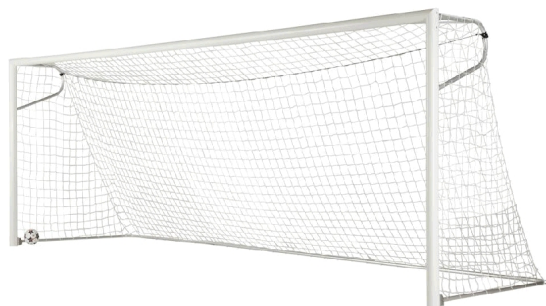

Vast 7x2 P-doel - Tottenham

Artikelcode: S-9010

ZILVER ERMA
SPORT

Algemene informatie

Het Tottenham P-doel is een duurzaam vast 7x2 doel dat geschikt is voor plaatsing op wedstrijdvelden. De Tottenham is volledig wit gepoedercoat en voorzien van een ovaalprofiel 100x120mm. De hoeken zijn verstek gezaagd en bevestigd middels een degelijk koppelstuk. Het doel heeft een geïntegreerde netbevestiging (haakloos) door middel van een netstrip. Deze netbevestiging is zeer veilig omdat het geen uitstekende delen bevat. Naast veiligheid geeft de netstrip een eigentijds en zeer professionele uitstraling aan het doel. De Tottenham is uitermate geschikt voor intensief wedstrijdgebruik.

Bestektekst

- Constructie van paal en lat uit aluminium extrusieprofiel, ovaal 100x120mm
- Aluminium extrusieprofiel uitgevoerd met verstevigingsribben, ruimte voor een kunststof netstrip, uitsparing voor vierkantmoer voor eventuele boutverbindingen aan het doel, sleuf waar een ander type netbevestiging in te monteren is
- Aluminium extrusieprofiel wanddikte 2 tot 3mm
- Hoekverbinding aan de buitenzijde voorzien van aluminium verstevigingsplaat van 8mm dik, waaraan de bocht van de P-beugel zit gelast
- Palen gekoppeld door middel van een aluminium koppelprofiel 79x70mm, wanddikte 3mm
- Aluminium koppelprofiel volledig gelast
- Aan de P-beugel zit een degelijke schoor van buis $\varnothing 40 \times 2,5$ mm gebout
- Geïntegreerde nethaken door middel van een kunststof netstrip profiel, met gestanste netbevestigingen
- Te monteren zonder milieubelastend beton in aluminium grondpot
- De producent zal desgevraagd, na de productlevenscyclus, tegen restwaarde, het product terugnemen en recyclen
- Inclusief montagehandleiding