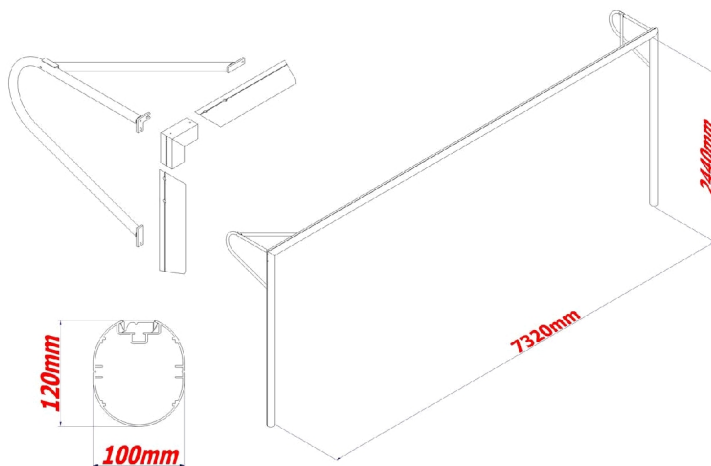

Technische tekening

Op deze productkaart zijn onze algemene voorwaarden van toepassing.