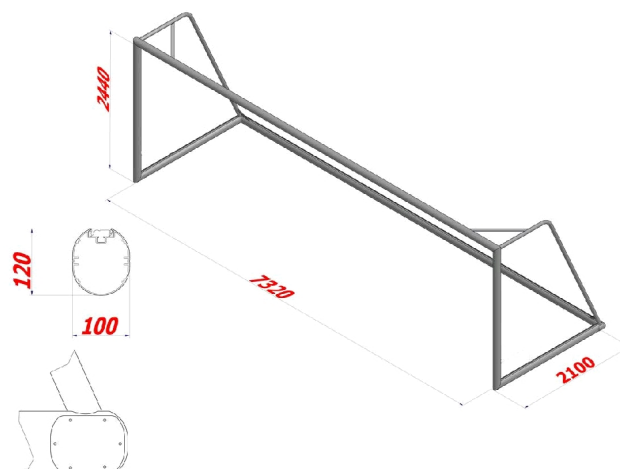

Algemene informatie

De Bradford is een duurzaam 7x2mtr verplaatsbaar doel dat geschikt is voor plaatsing op trainingsvelden. De Bradford is voorzien van degelijke schoren, een ovaal 100x120mm extrusie profiel en een verzwaring om voorover kantelen te voorkomen. Het doel heeft een haakloze netbevestiging door middel van een kunststof netstrip. Deze netbevestiging is zeer veilig omdat het geen uitstekende delen bevat. De Bradford is uitermate geschikt voor intensief trainingsgebruik en optisch ziet het er zeer fraai uit.

Bestektekst

- Aluminium extrusieprofielen voor paal en lat uitgevoerd met verstevigingsribben, ruimte voor een kunststof netstrip, uitsparing voor vierkantmoer voor eventuele boutverbindingen aan het doel, sleuf waar een ander type netbevestiging in te monteren is
- Aluminium extrusieprofiel wanddikte 2 tot 3mm
- Netbeugel vervaardigd uit buis $\varnothing 55 \times 2,5$ mm
- Netbeugel aan lat en onderbalk geschoord door middel van solide schoor vervaardigd uit strip 50x8mm
- Achterbalk van het doel verzwaaard met als resultaat dat het doel niet kantelt wanneer er met een verticale kracht van 1100 Newton in het midden van de lat uit het doel getrokken wordt, daarmee voldoet het doel aan de regelgeving uit norm NEN-EN 748
- Tussen de paal en de onderbalk zit een hefbeugel uit buis $\varnothing 40 \times 2,5$ mm, waardoor het doel eenvoudig te kantelen waardoor hij op een transportkarretje te plaatsen is
- Geïntegreerde nethaken door middel van een kunststof netstrip profiel, met gestanste netbevestigingen
- De producent zal desgevraagd, na de productlevenscyclus, tegen restwaarde, het product terugnemen en recyclen
- Door TÜV Nord GmbH gecertificeerd doel a.d.h.v. DIN EN 748:2013-08

- NEN-EN 748 type 4
- Duurzaam extrusie profiel
- Geen kwetsbare nethaken
- Schoren
- Volledig gelast
- Netstrip

Opgenomen in levering

Exclusief: doelnet.

Technische tekening

Op deze productkaart zijn onze algemene voorwaarden van toepassing.