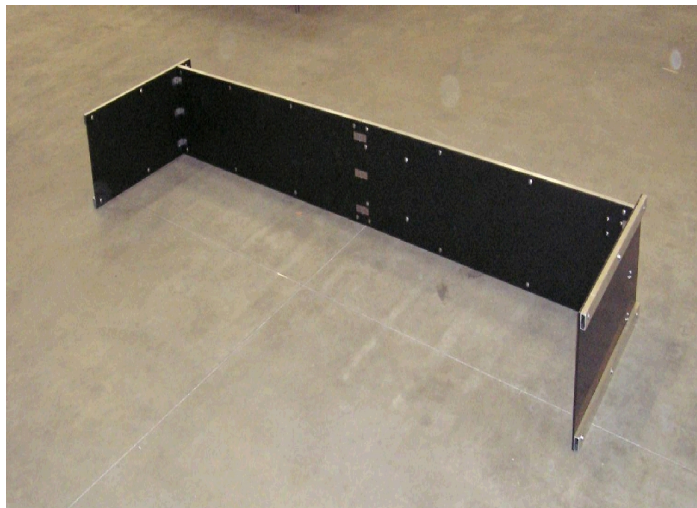

Jeugd hockey doel 3

Artikelcode: S-2858

BRONS

Algemene informatie

De Jeugd 3 is een functioneel en degelijk jeugd hockeydoel met de hoofdafmeting 2,00x0,30m. Het doel is uitgevoerd met een slagplank vervaardigd uit 10mm PE (slagvast kunststof). Na de training of wedstrijd vouwt u het jeugd 2 hockeydoel eenvoudig op. Het doel is voorzien van bokwielen waarmee u het doel eenvoudig kunt verplaatsen. Tevens beschadigt u hiermee het kunstgras niet. De Jeugd 3 hockeydoel is geschikt voor normale intensiteit jeugd trainingsgebruik.

- Slagplank 10mm PE
- RVS schanieren
- Opvouw constructie
- Eenvoudig verplaatsbaar

Opgenomen in levering

- Doel is volledig afgemonteerd

Technische tekening

Op deze productkaart zijn onze algemene voorwaarden van toepassing.