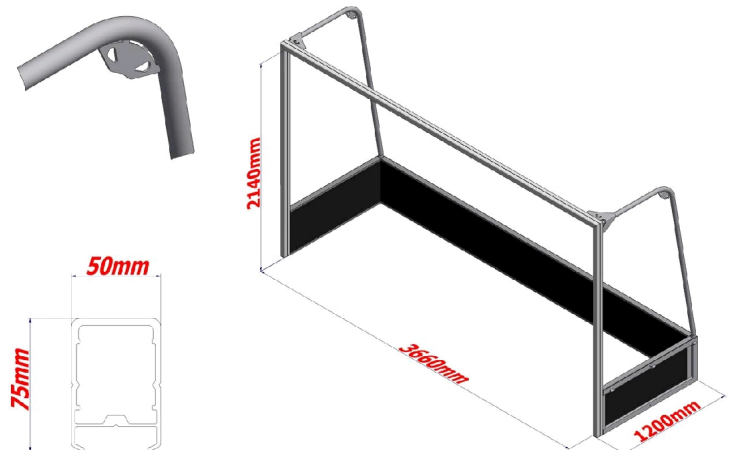

Technische tekening

Op deze productkaart zijn onze algemene voorwaarden van toepassing.